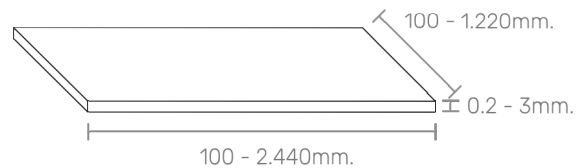

VÁN LẠNG

ĐẶC ĐIỂM CỦA GỖ

- Dát gỗ: Màu trắng.
- Tâm gỗ: Màu vàng xám với những điểm nổi bật màu hồng.
- Sợi gỗ: Thẳng. Không có nút thắt.
- Vân gỗ: Mịn.

TÍNH CHẤT VẬT LÝ

- Tỷ trọng: độ ẩm 12% và trọng lượng 270 kg/m³. Gỗ nhẹ.
- Kích thước ổn định:
 - Sợi gỗ: Thẳng. Không có nút thắt.
 - Vân gỗ: Mịn.

VÁN LẠNG

Chúng tôi đang sản xuất các tấm ván lạng gỗ Hồng với độ dày từ 0,2 mm đến 3 mm. Có rất nhiều cơ hội trong ngành công nghiệp chế biến gỗ để sử dụng ván lạng gỗ Hồng. Các tấm ván lạng gỗ Hồng được sử dụng rộng rãi, ví dụ dùng để làm sàn, tường và trần nhà.

KÍCH THƯỚC

GỖ TOÀN CẦU