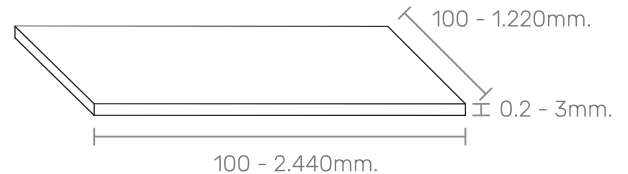

GỖ HÔNG

SẢN PHẨM GỖ CỦA CHÚNG TÔI

VÁN ÉP

Ván ép gỗ Hông để làm quầy bar với bề mặt ăn sáng bóng loáng, và đồ nội thất cổ điển vượt thời gian. Tính linh hoạt của ván ép gỗ Hông phù hợp hoàn hảo trong cả lĩnh vực hàng hải và ô tô. Tập trung phát triển vùng trồng cây Hông, cho phép chúng tôi sản xuất ván ép nhẹ nhất trên thị trường.

VÁN LẠNG

Chúng tôi đang sản xuất các tấm ván lạng gỗ Hông với độ dày từ 0,2 mm đến 3 mm. Có rất nhiều cơ hội trong ngành công nghiệp chế biến gỗ để sử dụng ván lạng gỗ Hông. Các tấm ván lạng gỗ Hông được sử dụng rộng rãi, ví dụ dùng để làm sàn, tường và trần nhà.

KÍCH THƯỚC

KÍCH THƯỚC